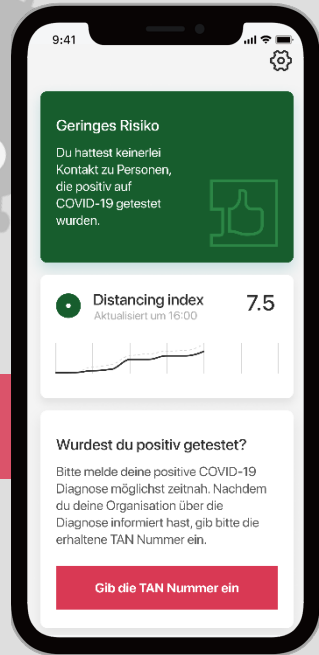

Die **COVID-19 PwC Zone Check Plattform** ermöglicht ein effektives Krisenmanagement und die Unterbrechung von Infektionsketten während der Corona-Pandemie.

Verfügbar für iOS und Android Geräte

Datenschutz und DSGVO-/GDPR-Konformität

- Bluetooth-Daten
- Gesundheitsdaten

Lokale Speicherung
Daten werden ausschließlich lokal auf dem Endgerät des Nutzers gespeichert

Anonymität
Gesundheitsdaten können anonym – ohne Personenbezug – gesendet werden

Kontrolle und Löschung
Der Nutzer hat volle Kontrolle über seine Daten. Automatische Löschung der Daten nach Deinstallation