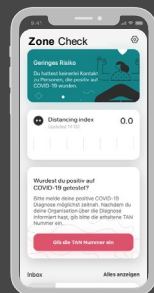

Module der Zone Check Plattform

Contact Tracing App

Kontaktnachverfolgung, persönlicher Social Distancing Score, sowie zahlreiche weitere nützliche Features für Ihre Mitarbeiter/innen