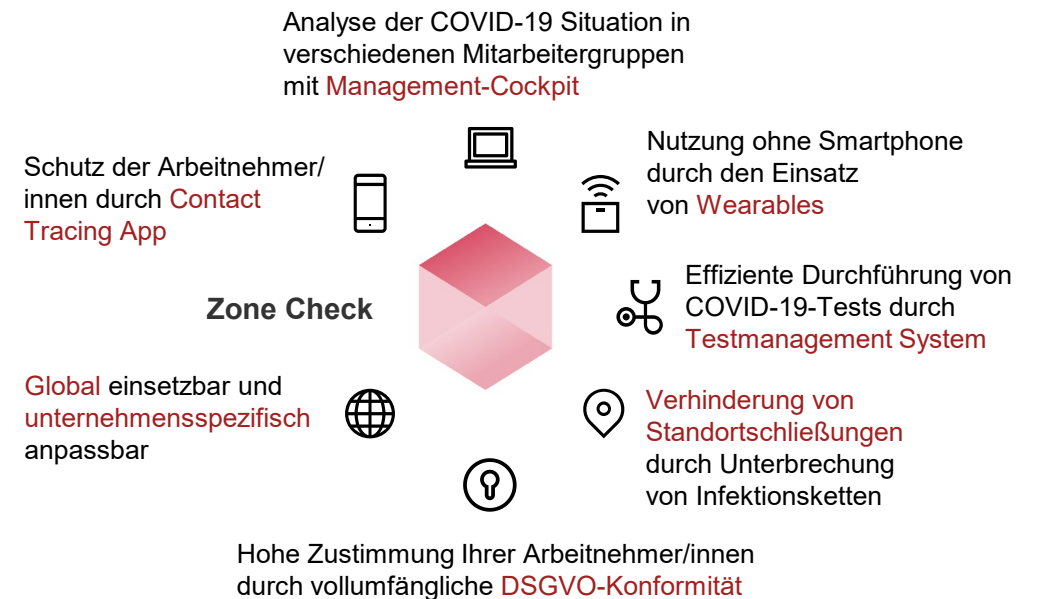

Mit Zone Check ist Ihr Unternehmen bestens gerüstet, die COVID-19 Krise sicher zu managen

Vorteile von **Zone Check** für Ihr Unternehmen

Module der Zone Check Plattform

Contact Tracing App

Kontaktnachverfolgung, persönlicher Social Distancing Score, sowie zahlreiche weitere nützliche Features für Ihre Mitarbeiter/innen

Management Cockpit

Analysedashboard für Unternehmen für ein effektives und zielgerichtetes Krisenmanagement

Wearables und Anbindung weiterer Geräte

Contact Tracing auch mittels Wearables möglich und Schnittstellen zu u.a. Personenzählgeräten und Infrarot-Fiebermessgeräten

Testmanagement System

Implementierung und Kontrolle von Testrichtlinien, technische Umsetzung des Testprozesses und Verifizierung und Zustellung von Testergebnissen